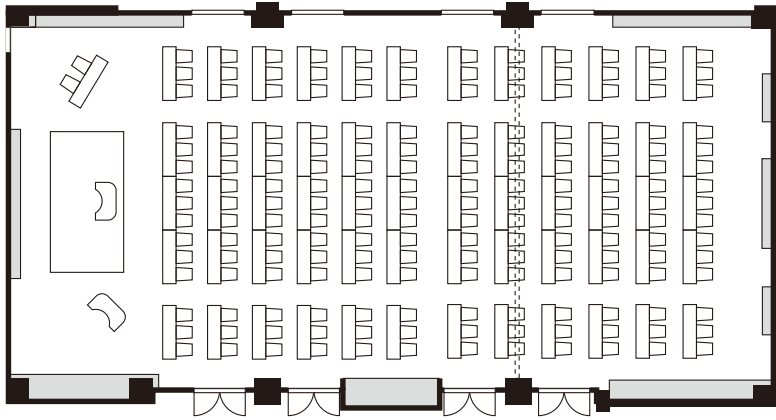

シアター 340名

スクール 180名

ディナー 110名

ブッフェ 200名

(I) ディナー 80名

(II) シアター 96名

(I) シアター 216名

(II) スクール 54名

(I) ブッフェ 100名

(II) ブッフェ 50名

(I) スクール 120名

(II) ディナー 40名

シアター 216名

スクール 84名

ディナー 70名

buffet 100名