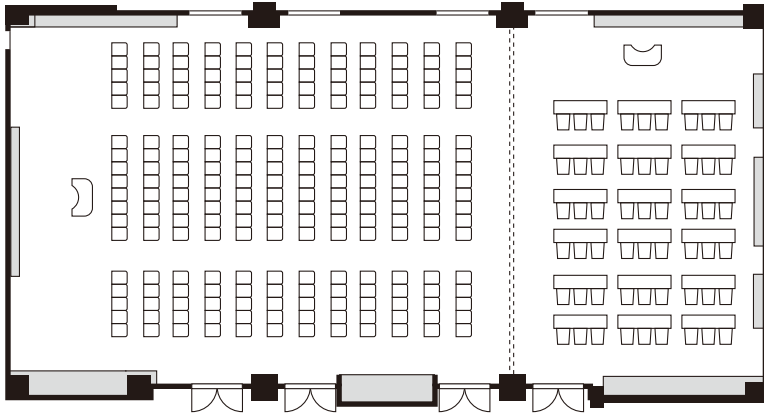

シアター 340名

スクール 180名

ディナー 110名

ブッフェ 200名

(I) ディナー 80名

(II) シアター 96名

(I) シアター 216名

(II) スクール 54名

(I) ブッフェ 100名

(II) ブッフェ 50名

(I) スクール 120名

(II) ディナー 40名

シアター 216名

スクール 84名

ディナー 70名

buffet 100名