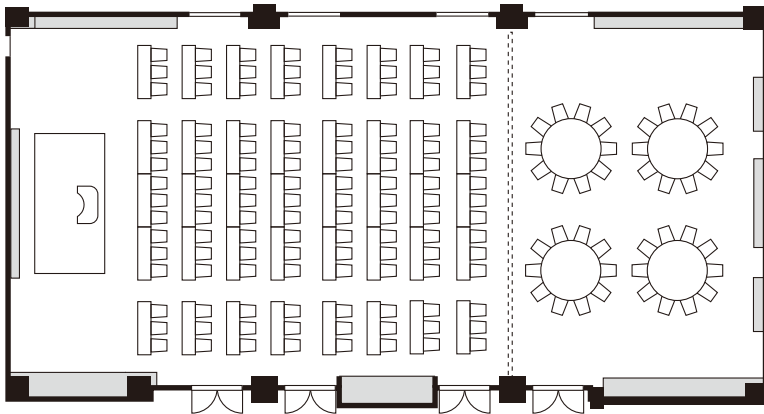

シアター 340名

スクール 180名

ディナー 110名

ブッフェ 200名

(I) ディナー 80名

(II) シアター 96名

(I) シアター 216名

(II) スクール 54名

(I) ブッフェ 100名

(II) ブッフェ 50名

(I) スクール 120名

(II) ディナー 40名

シアター 216名

スクール 84名

ディナー 70名

buffet 100名