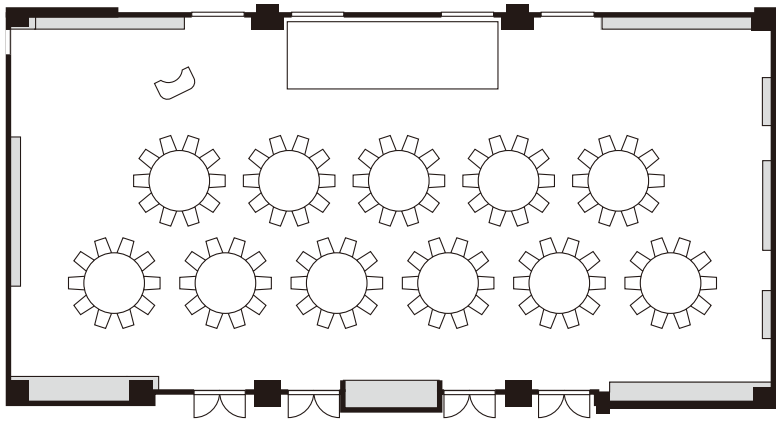

シアター 340名

スクール 180名

ディナー 110名

ブッフェ 200名

(I) ディナー 80名

(II) シアター 96名

(I) シアター 216名

(II) スクール 54名

(I) ブッフェ 100名

(II) ブッフェ 50名

(I) スクール 120名

(II) ディナー 40名

シアター 216名

スクール 84名

ディナー 70名

buffet 100名