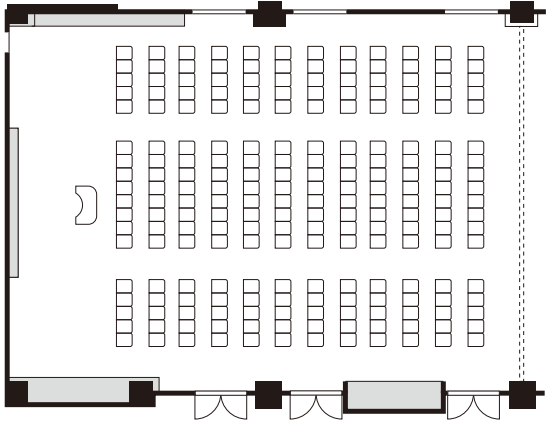

シアター 340名

スクール 180名

ディナー 110名

ブッフェ 200名

(I) ディナー 80名

(II) シアター 96名

(I) シアター 216名

(II) スクール 54名

(I) ブッフェ 100名

(II) ブッフェ 50名

(I) スクール 120名

(II) ディナー 40名

シアター 216名

スクール 84名

ディナー 70名

buffet 100名