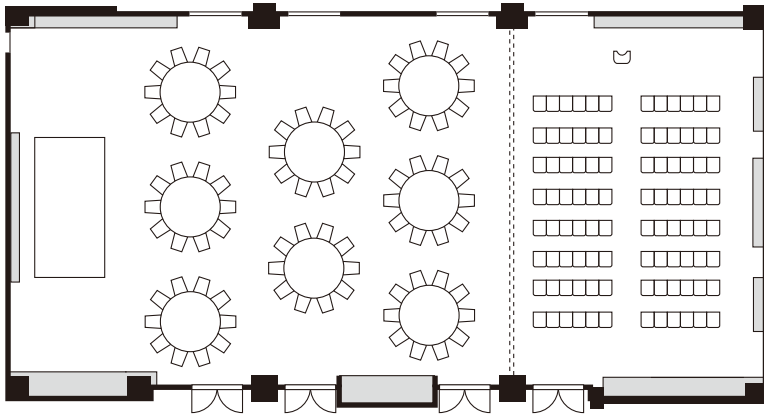

シアター 340名

スクール 180名

ディナー 110名

ブッフェ 200名

(I) ディナー 80名

(II) シアター 96名

(I) シアター 216名

(II) スクール 54名

(I) ブッフェ 100名

(II) ブッフェ 50名

(I) スクール 120名

(II) ディナー 40名

シアター 216名

スクール 84名

ディナー 70名

buffet 100名