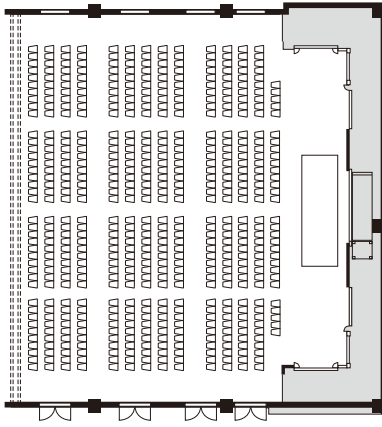

シアター 898名

スクール 609名

ディナー 430名

buffet 800名

シアター 550名

スクール 330名

ディナー 270名

buffet 350名

シアター 385名

シアター 210名

スクール 168名

スクール 120名

ディナー 160名

ディナー 90名

buffet 250名

buffet 120名