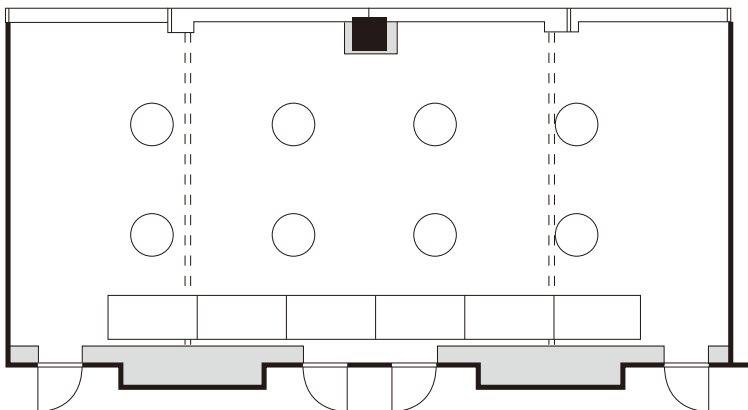

シアター 100名

ディナー 50名

ブッフェ 60名

3/4
スクール 45名

しらさぎ
白鷺

スクール 36名

とき
朱鷺

会議口の字 30名