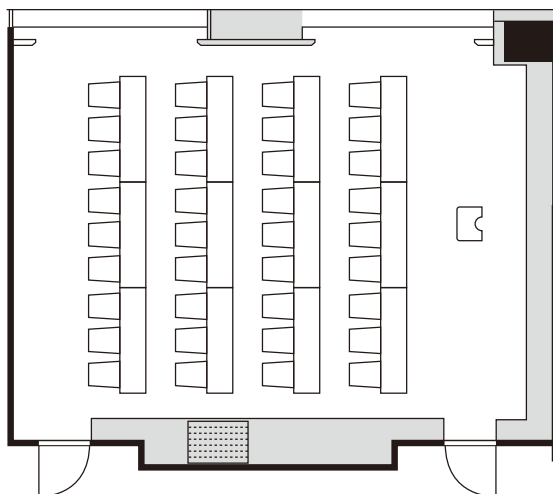

シアター 100名

ディナー 50名

ブッフェ 60名

3/4
スクール 45名

しらさぎ
白鷺

スクール 36名

とき
朱鷺

会議口の字 30名