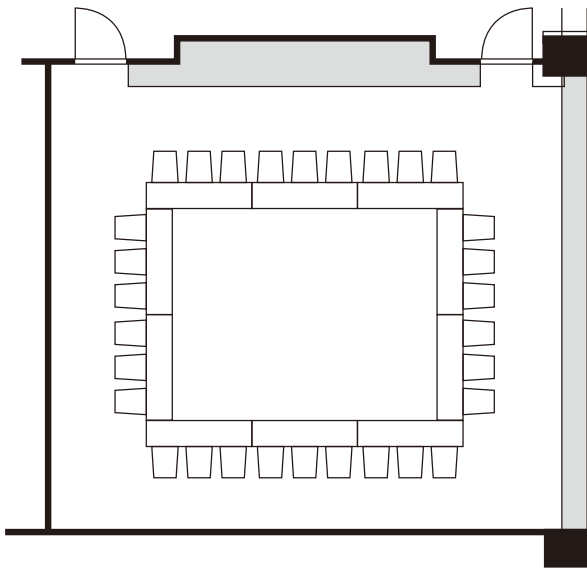

シアター 100名

ディナー 50名

ブッフェ 60名

3/4
スクール 45名

しらさぎ
白鷺

スクール 36名

とき
朱鷺

会議口の字 30名