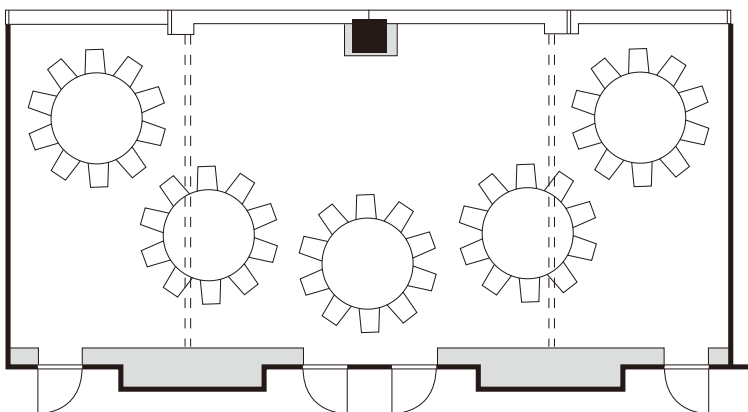

シアター 100名

ディナー 50名

ブッフェ 60名

3/4
スクール 45名

しらさぎ
白鷺

スクール 36名

とき
朱鷺

会議口の字 30名