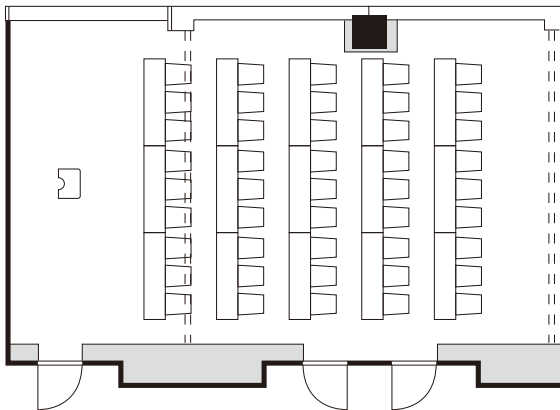

シアター 100名

ディナー 50名

ブッフェ 60名

3/4
スクール 45名

しらさぎ
白鷺

スクール 36名

とき
朱鷺

会議口の字 30名